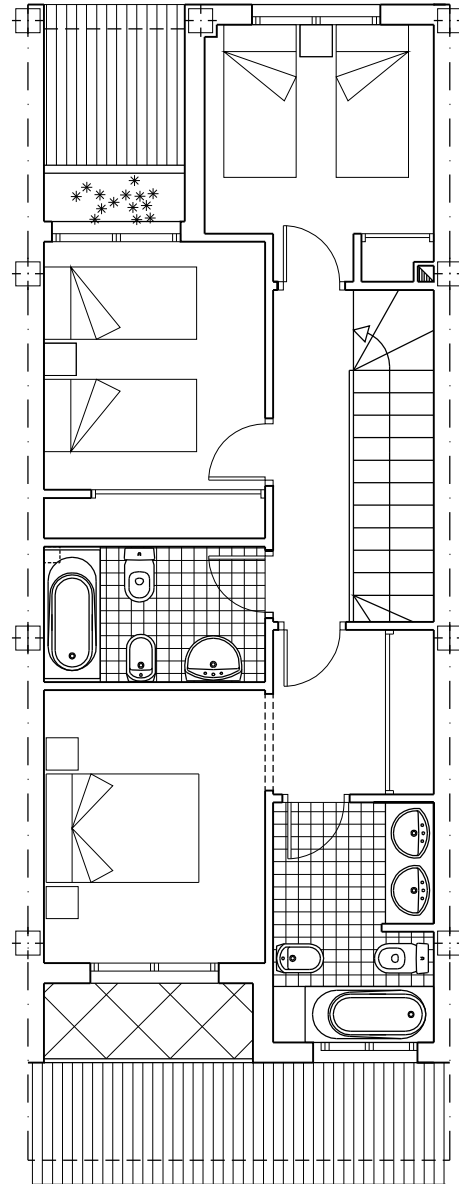

PLANTA BAJA

PLANTA ALTA

## VIVIENDA TIPO B

SUPERFICIES CONSTRUIDAS aprox.

PLANTA BAJA	74.96 m <sup>2</sup>
PLANTA PRIMERA	61.09 m <sup>2</sup>
TOTAL VIVIENDA	136.05 m <sup>2</sup>
TERRAZA DESCUBIERTA	2.77 m <sup>2</sup>
JARDIN USO EXCLUSIVO	